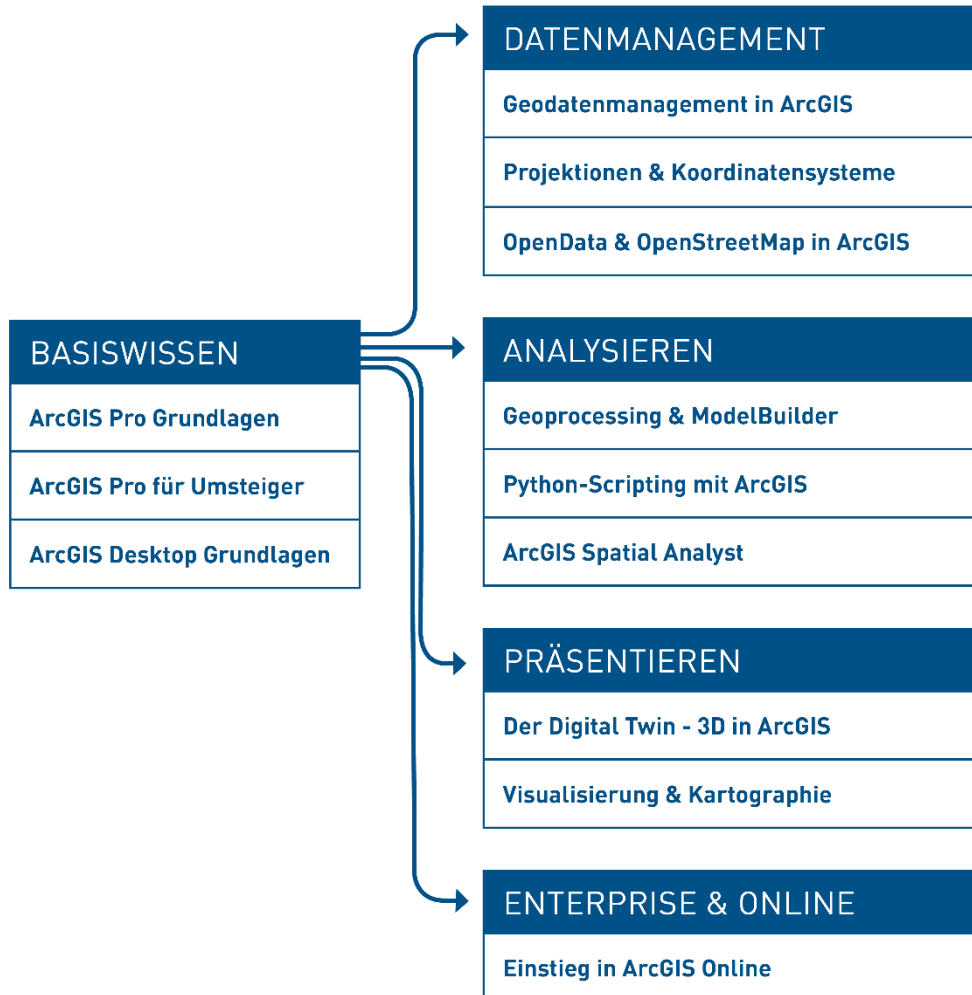

- Einführung in ArcGIS Pro
- Anlegen neuer Projekte
- Datenmigration aus ArcMap und ArcScene
- Daten erstellen
- Visualisierung in 2D und 3D
- Arbeiten mit 3D-Symbolen
- Animationen, Diagramme und Berichte
- Sichtbarkeits- und Erreichbarkeitsanalyse mit ArcGIS Online
- Geodatenanalyse mit Standardwerkzeugen
- Features erstellen
- Arbeiten mit Attributtabelle
- Tasks erstellen
- Modelle erstellen
- Karte mit Layout erstellen
- Kartenserie erstellen
- Sharing - Datenweitergabe

Voraussetzungen:

- Windows Grundkenntnisse
- ArcGIS Desktop Grundkenntnisse

Schulungsinhalt:

1. Einführung in ArcGIS Pro
 - Grundlagen
 - Projekte in ArcGIS Pro
 - Exkurs I: Projektionen und Transformationen
 - Exkurs II: Vektor- und Rasterdaten
 - Daten migrieren
2. Symbolisierung in 2D und 3D
 - Exkurs III: Georeferenzieren
 - Visualisierung in 2D
 - Beschriftung
 - Visualisierung in 3D
 - Arbeiten mit 3D-Symbolen
 - Exkurs IV: Arcade
3. Animationen, Diagramme und Berichte
 - Animationen und Zeitreihen
 - Diagramme
4. Geodatenanalyse
 - Werkzeuge
 - Interaktive Analyse
5. Geodatenerstellung
 - Features erstellen und bearbeiten
 - Arbeiten mit Attributtabellen
 - Tasks erstellen
 - Exkurs V: ModelBuilder
 - Exkurs VI: Python
6. Layout, Kartenserie und Export
 - Karte erstellen
 - Kartenserie erstellen
7. ArcGIS Online
 - ArcGIS Online
 - Analysewerkzeuge (ArcGIS Online)

Glossar

Alle Kapitel werden anhand von praxisnahen Übungen vertieft.

Unser Schulungskonzept:

Deutschsprachige Modularität für Einsteiger, Aufsteiger und Umsteiger: alta4 bietet Ihnen neben den BASISWISSEN-Kursen auch ein umfassendes, gut strukturiertes und flexibles Schulungskonzept hinsichtlich der Schwerpunkte DATENMANAGEMENT, ANALYSIEREN und PRÄSENTIEREN.